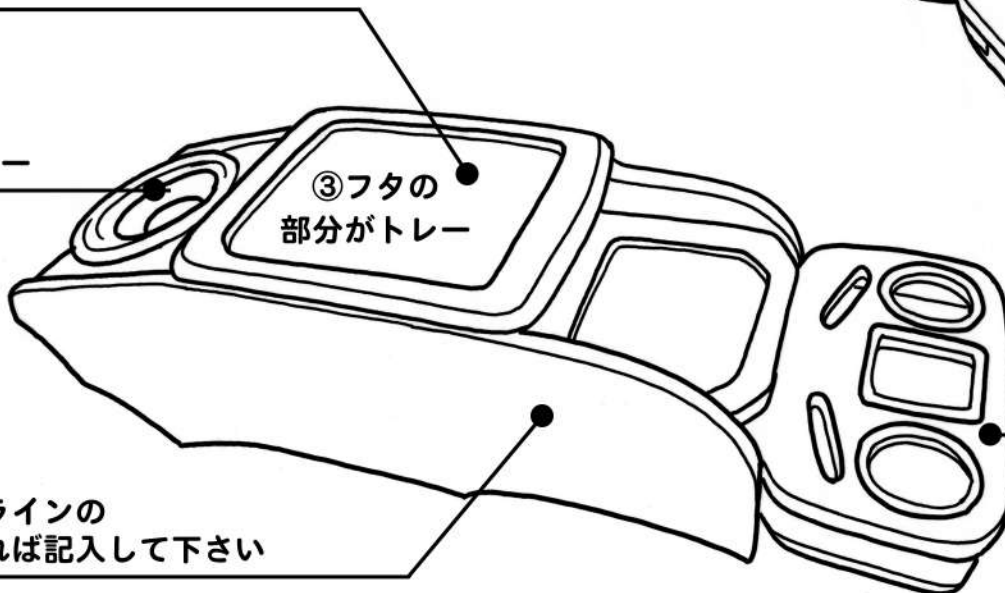

ナロー用  
ウーファー付コンソール

- ①左右にアームレスト
- ②フタの部分がアームレスト
- ③フタの部分がトレイ

①左右にアームレスト  
を付けた場合

②フタの部分がアームレスト

ご希望のウーファー

③フタの  
部分がトレイ

カラー

サイドの縫製のラインの  
ご希望があれば記入して下さい