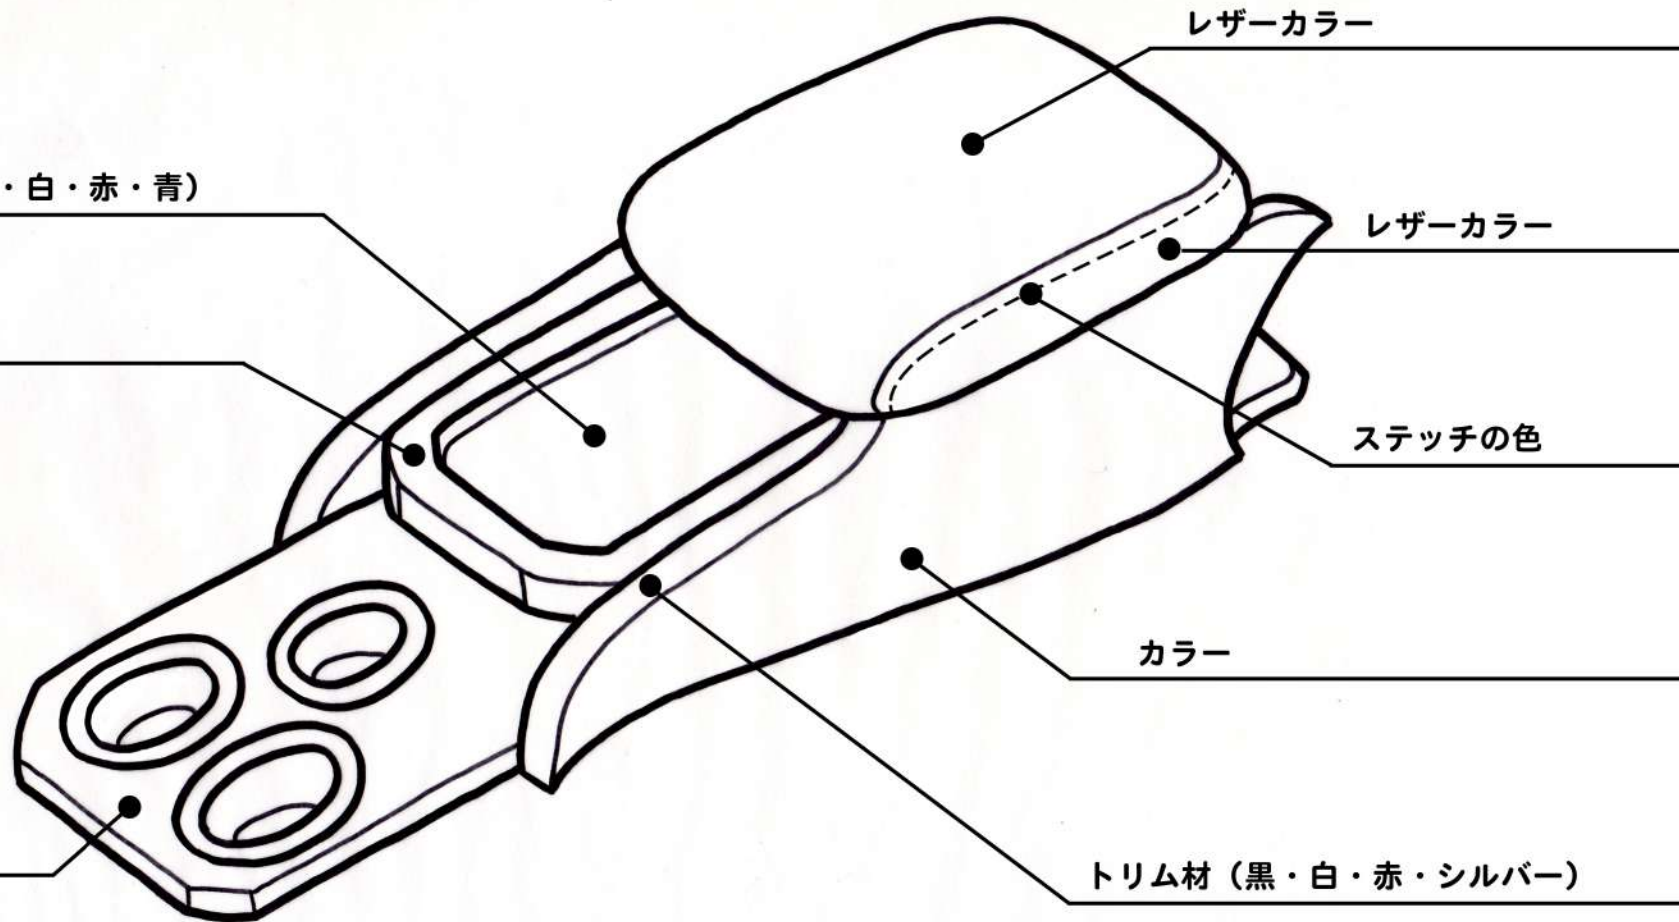

リアシートコンソール

トレーレザーカラー (黒・白・赤・青)

カラー

レザーカラー

レザーカラー

ステッチの色

カラー

カラー