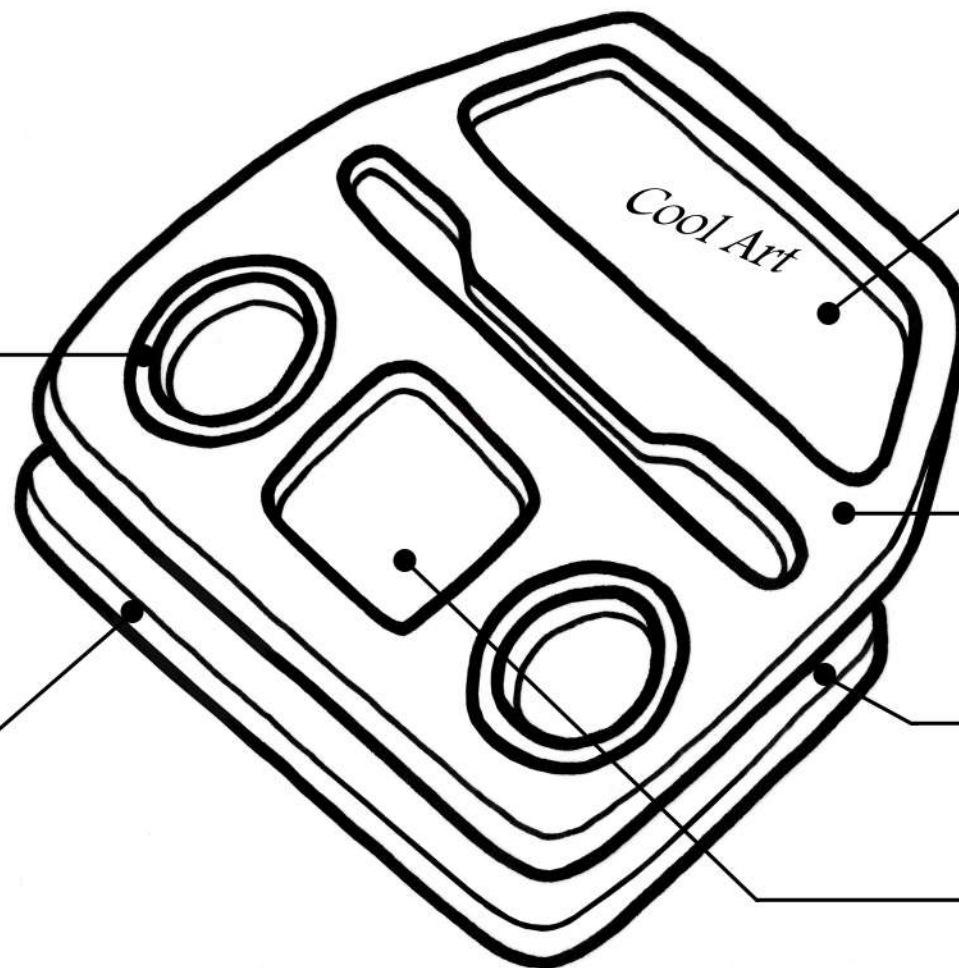

セカンドカップホルダー

トレイ部レザー色 (黒・白・青・赤)

カップリング (シルバーメッキ・黒)

上段カラー

モールカラー
(黒・白・シルバー・赤)

下段カラー

パック飲料もしくはケイタイホルダー

お客様連絡先