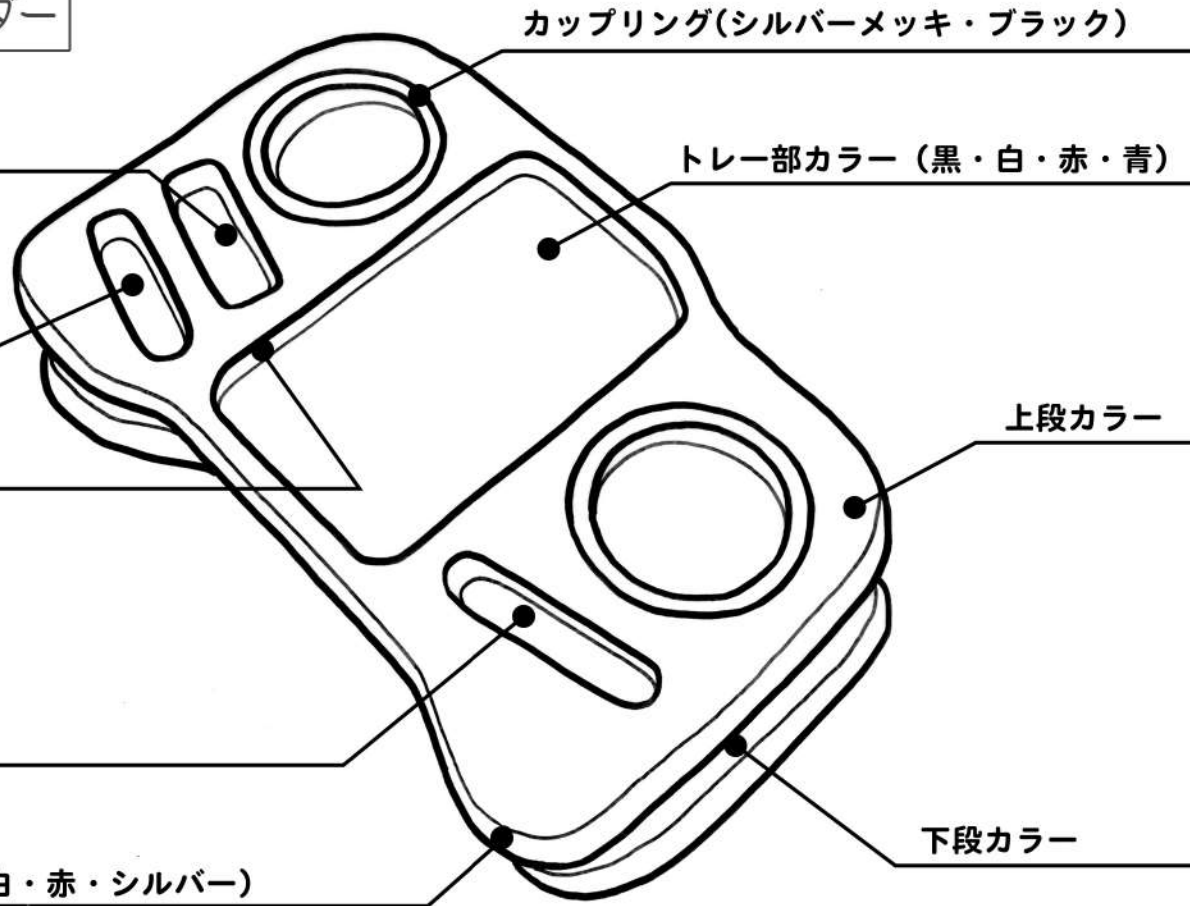

ハイエース/フロントカップホルダー

ホルダーサイズ

カップリング(シルバーメッキ・ブラック)

トレイ部カラー(黒・白・赤・青)

ホルダーサイズ

上段カラー

塗装カラー

ホルダーサイズ