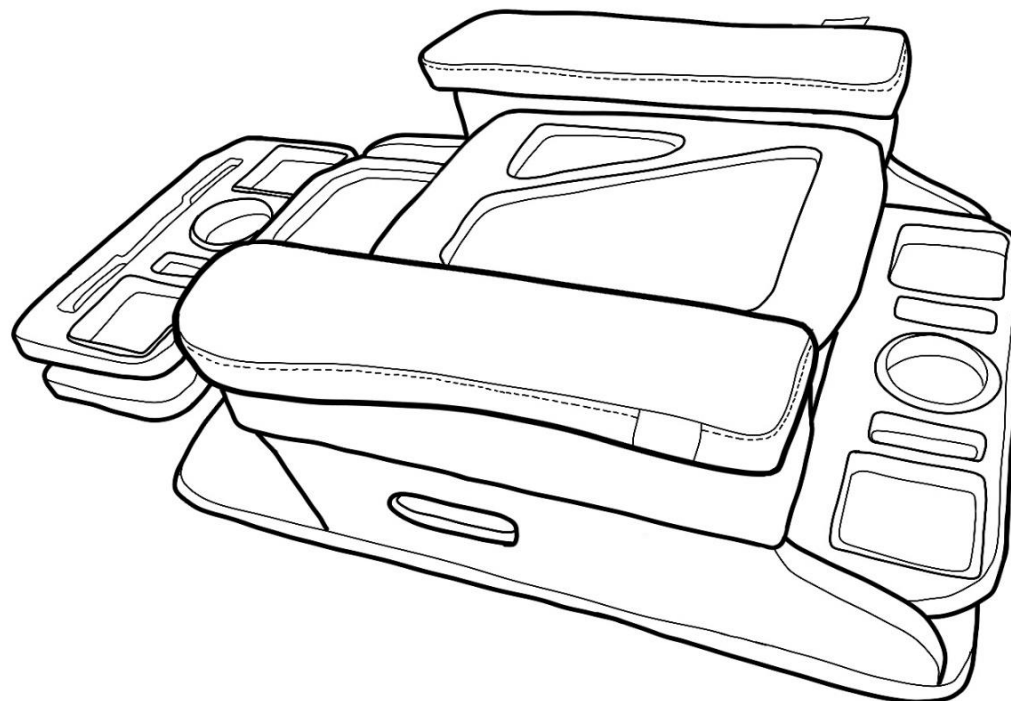

ハイエース ワイド
Model-W

※カップリングはブラッククローム仕上げとなります。

お客様連絡先

フリガナ	
お名前	
電話番号	
メール	
ご住所	〒

備考欄

ロゴ入れ 有・無

弊社記載欄

お見積金額：
領収書発行 有・無
お支払い方法 済・振込