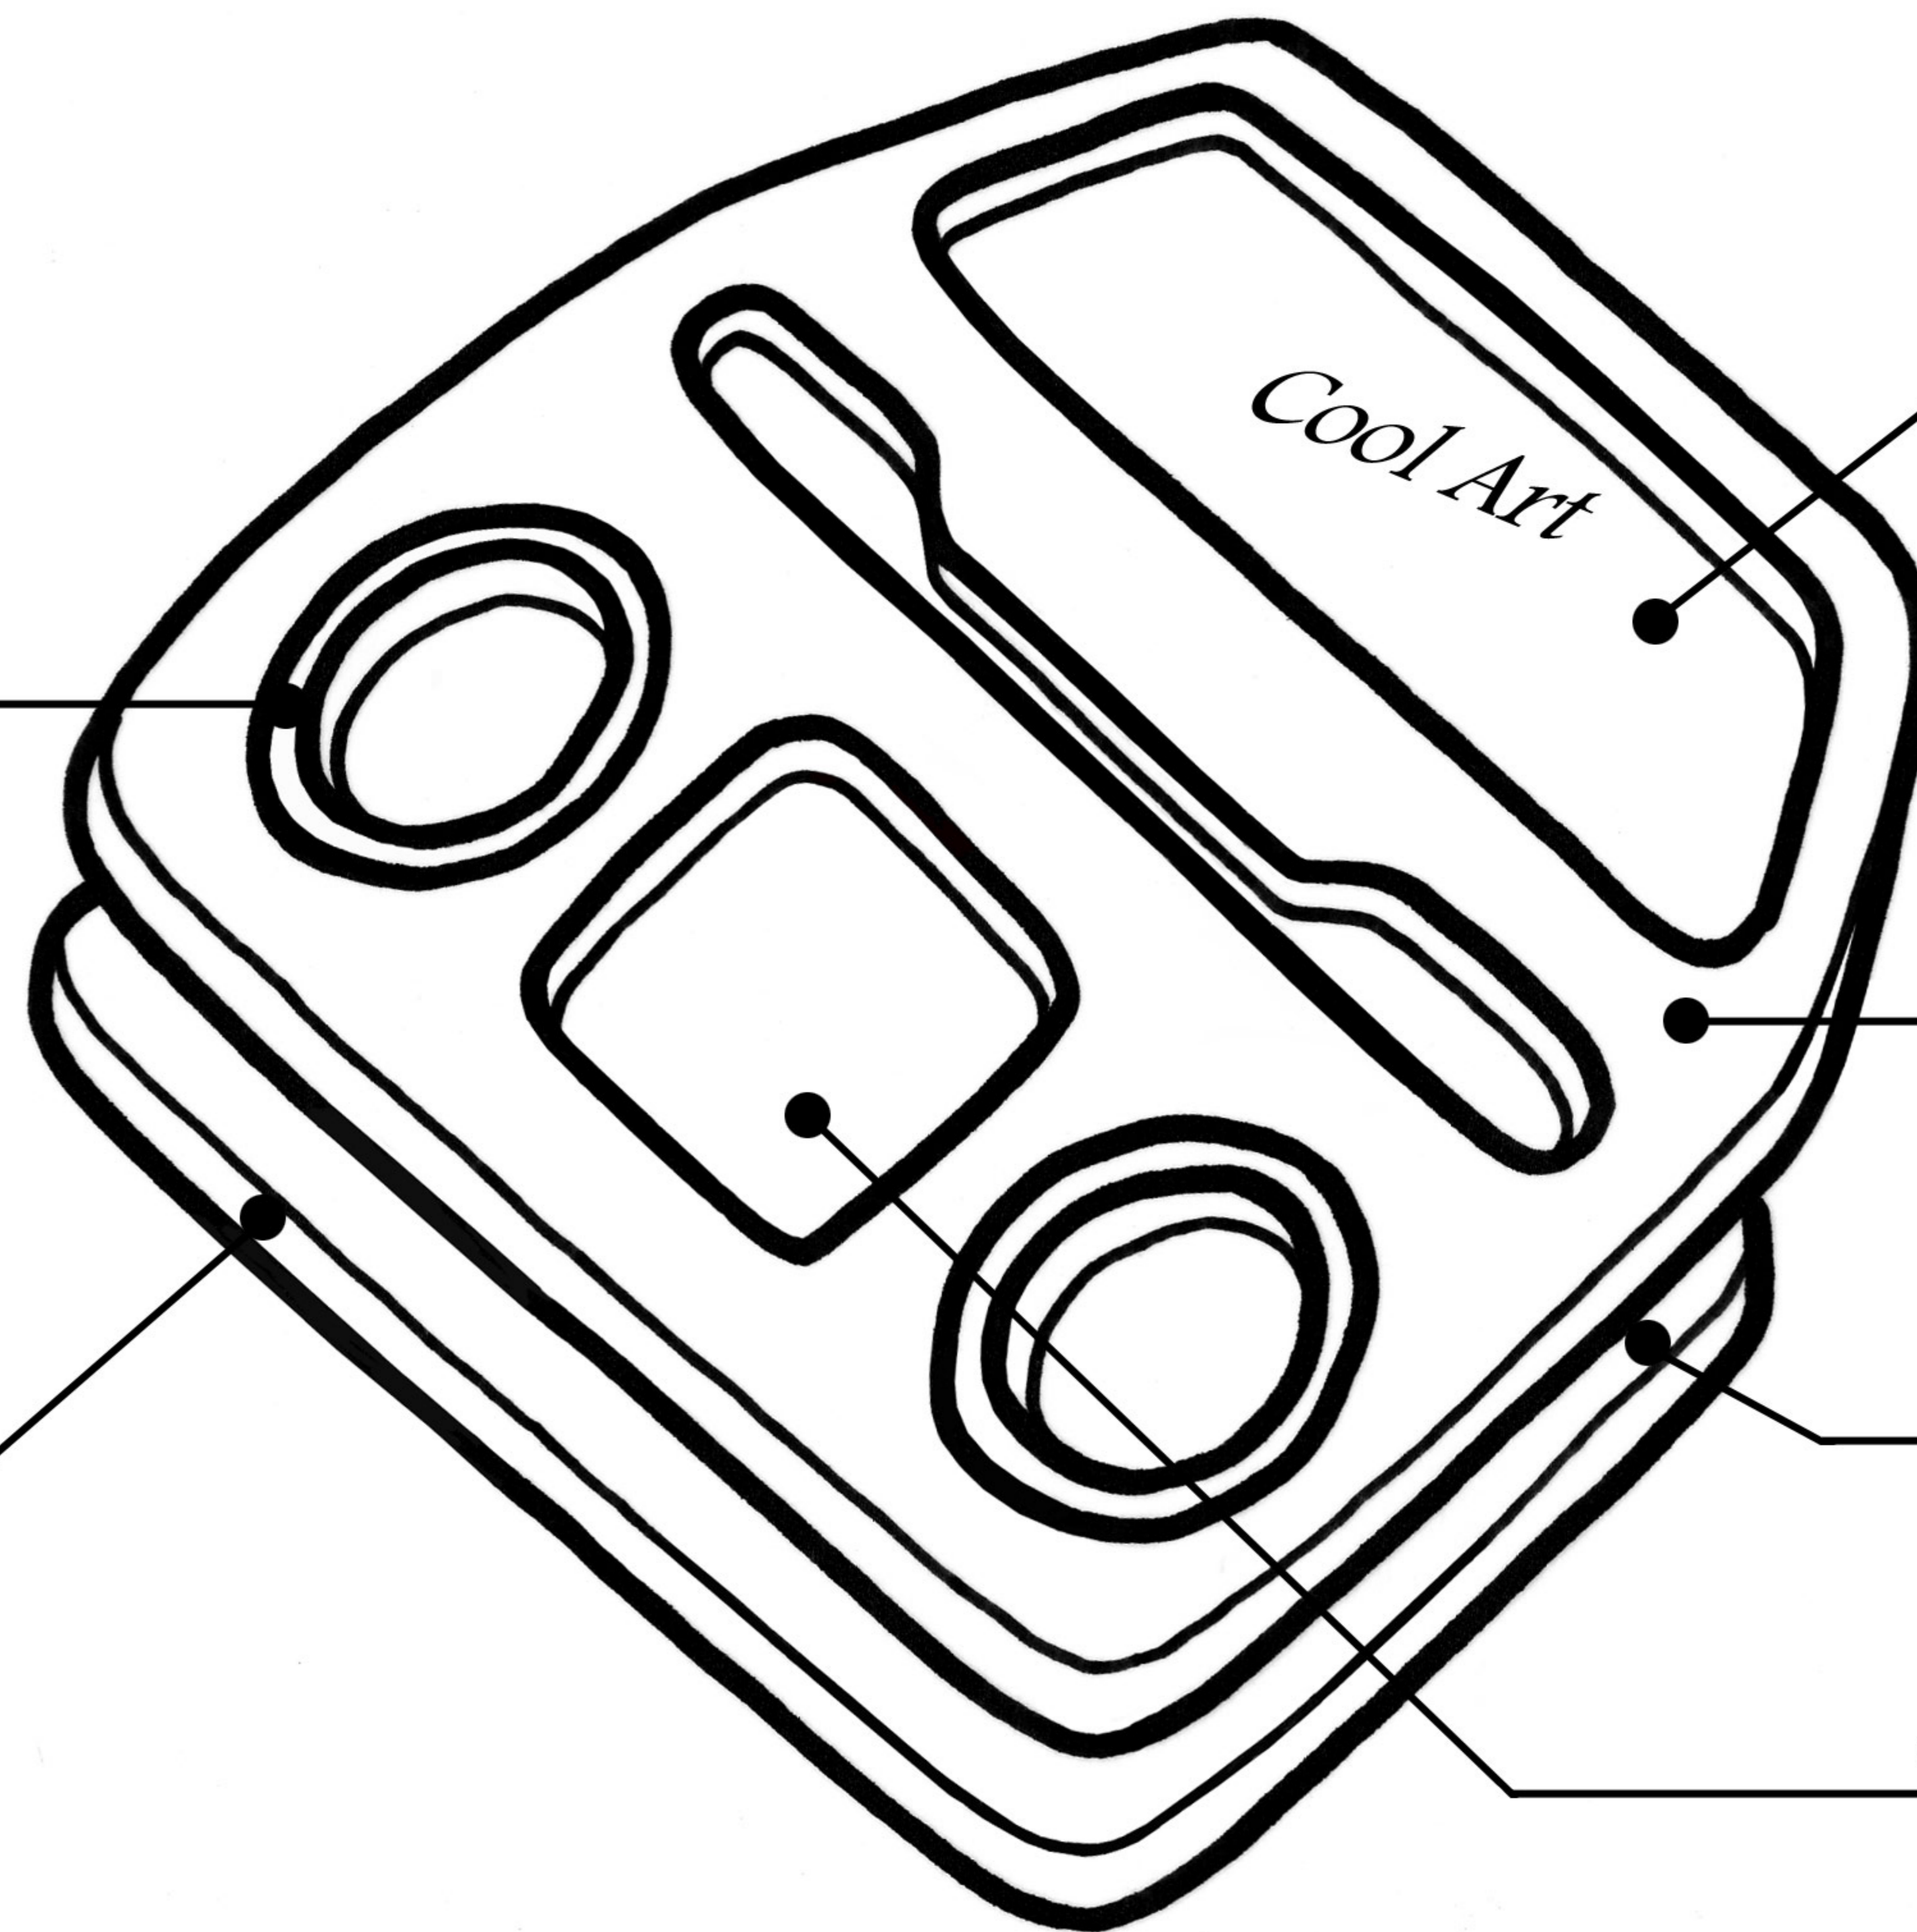

セカンドカップホルダー

トレイ部レザー色 (黒・白・青・赤)

カップリング (シルバーメッキ・黒)

上段カラー

モールカラー
(黒・白・シルバー・赤)

下段カラー

パック飲料もしくはケイタイホルダー

お客様連絡先