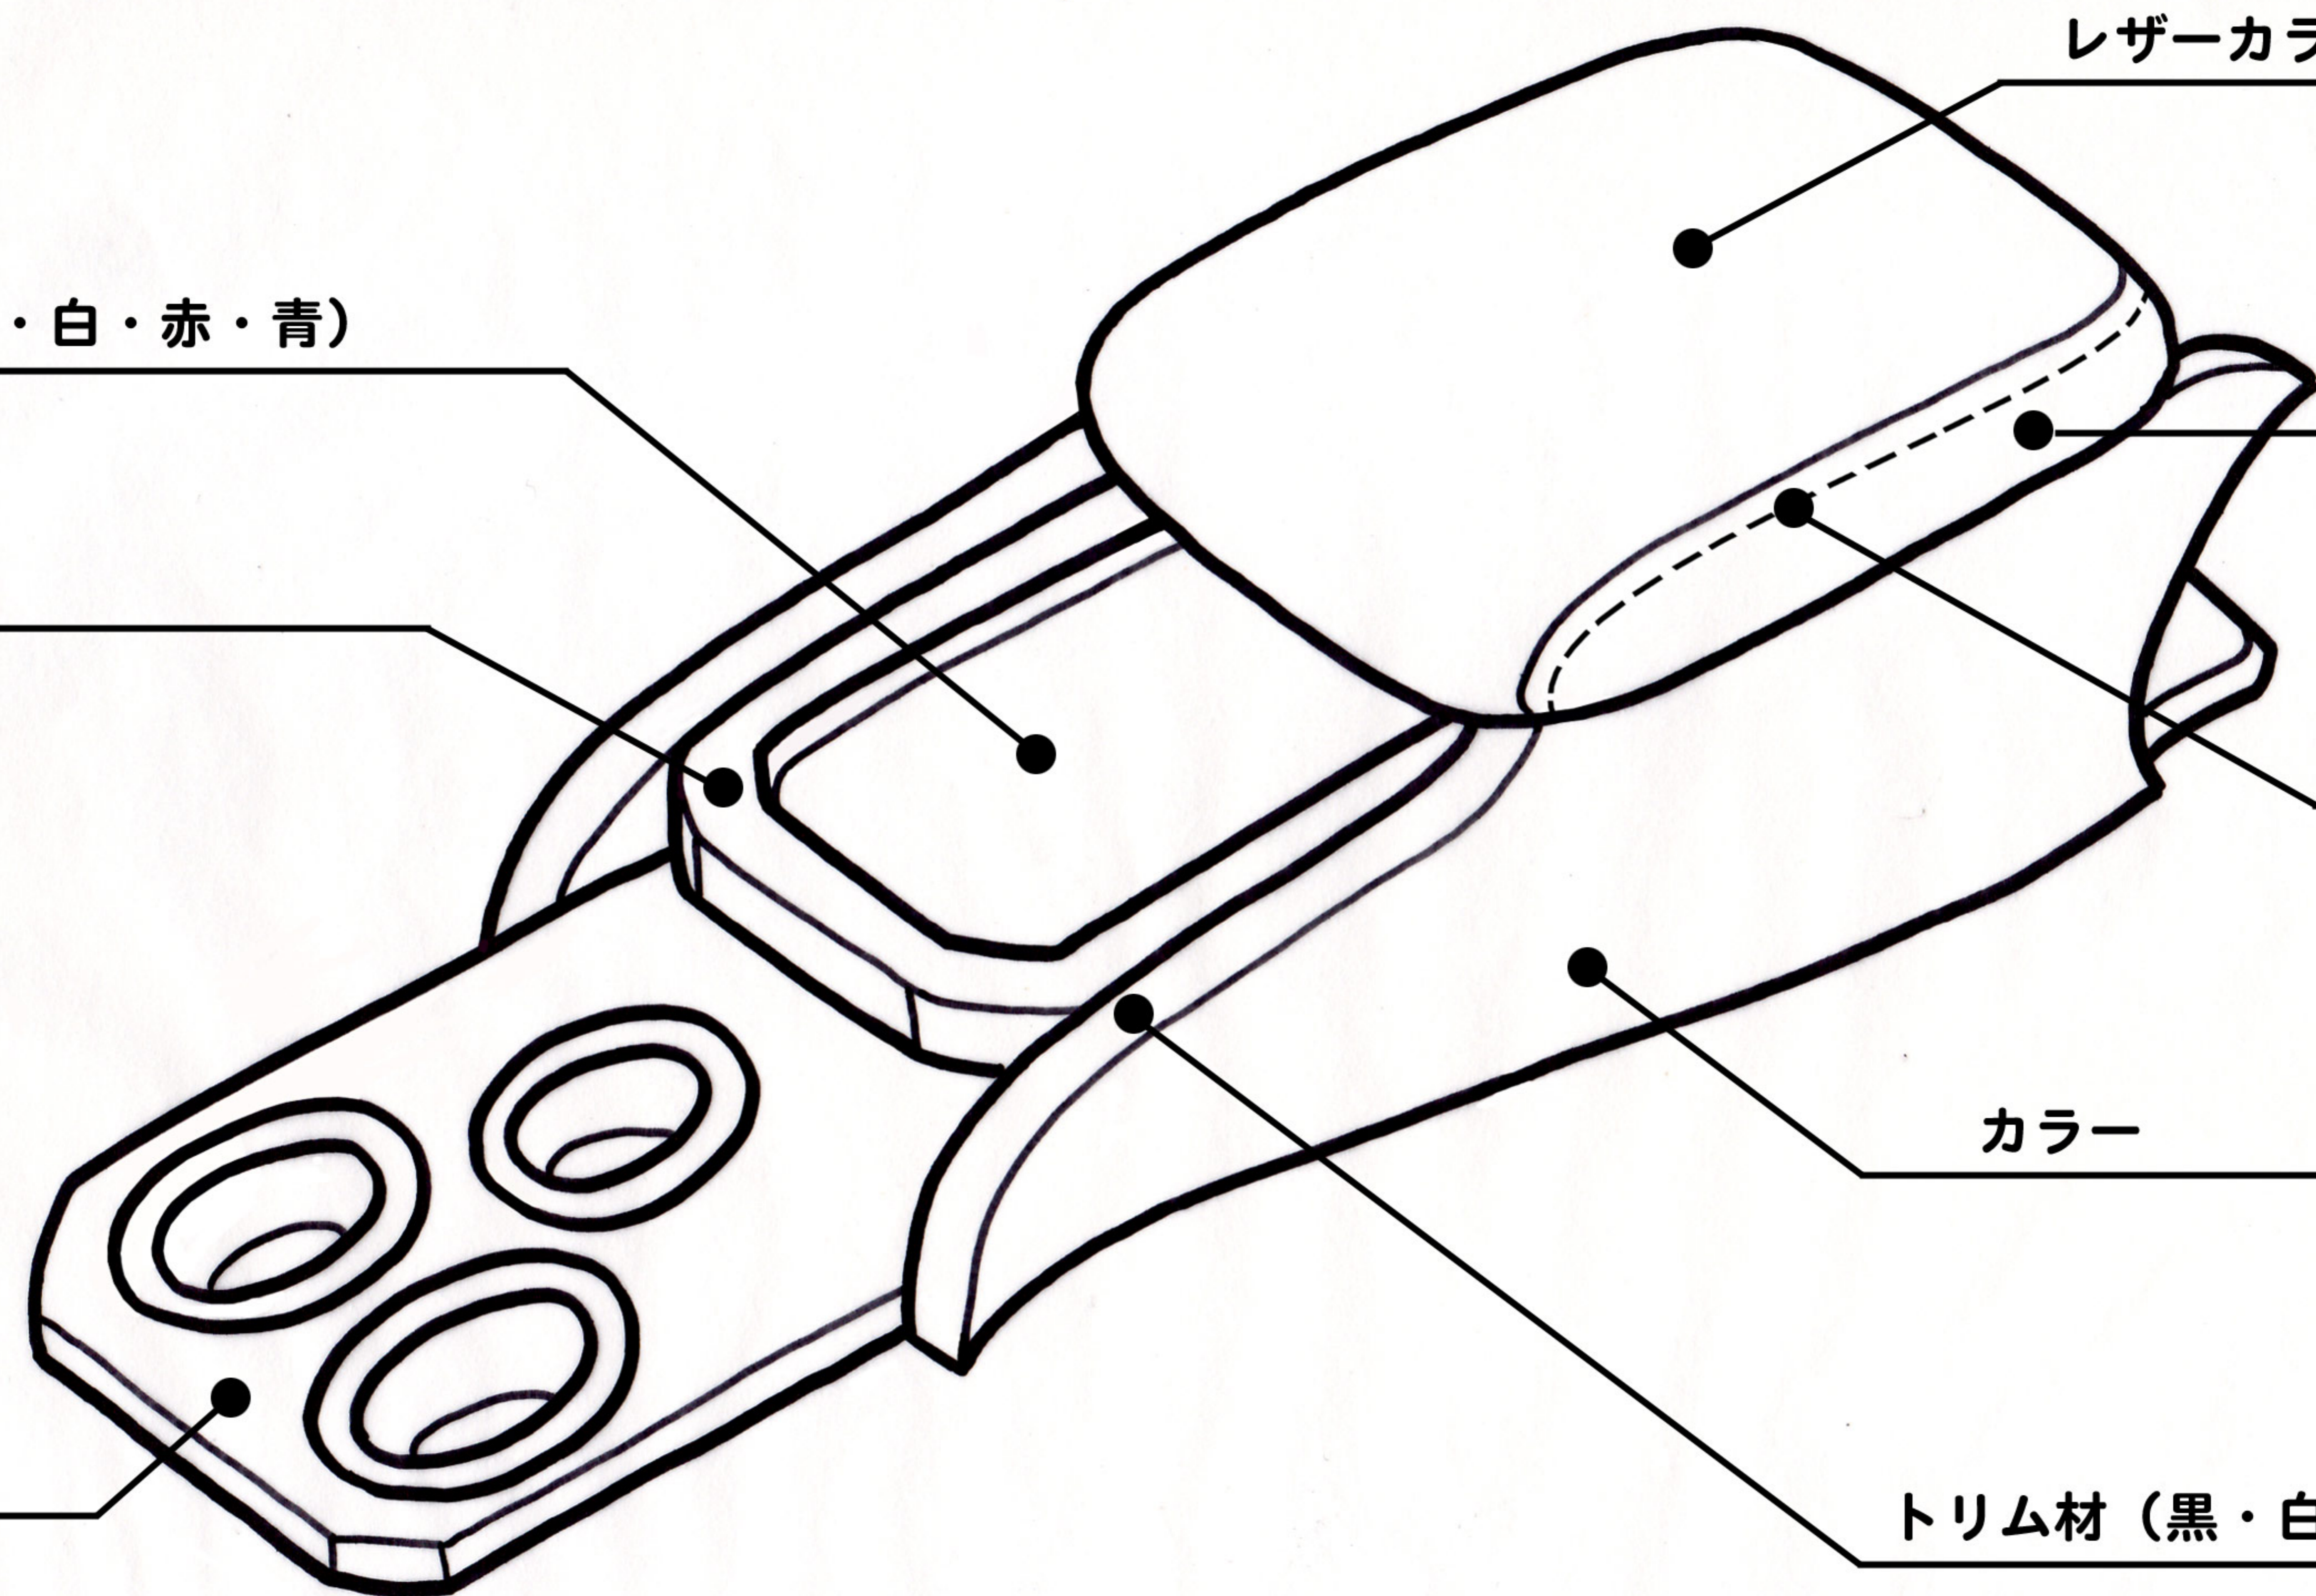

リアシートコンソール

トレーレザーカラー (黒・白・赤・青)

レザーカラー

カラー

レザーカラー

ステッチの色

カラー

カラー