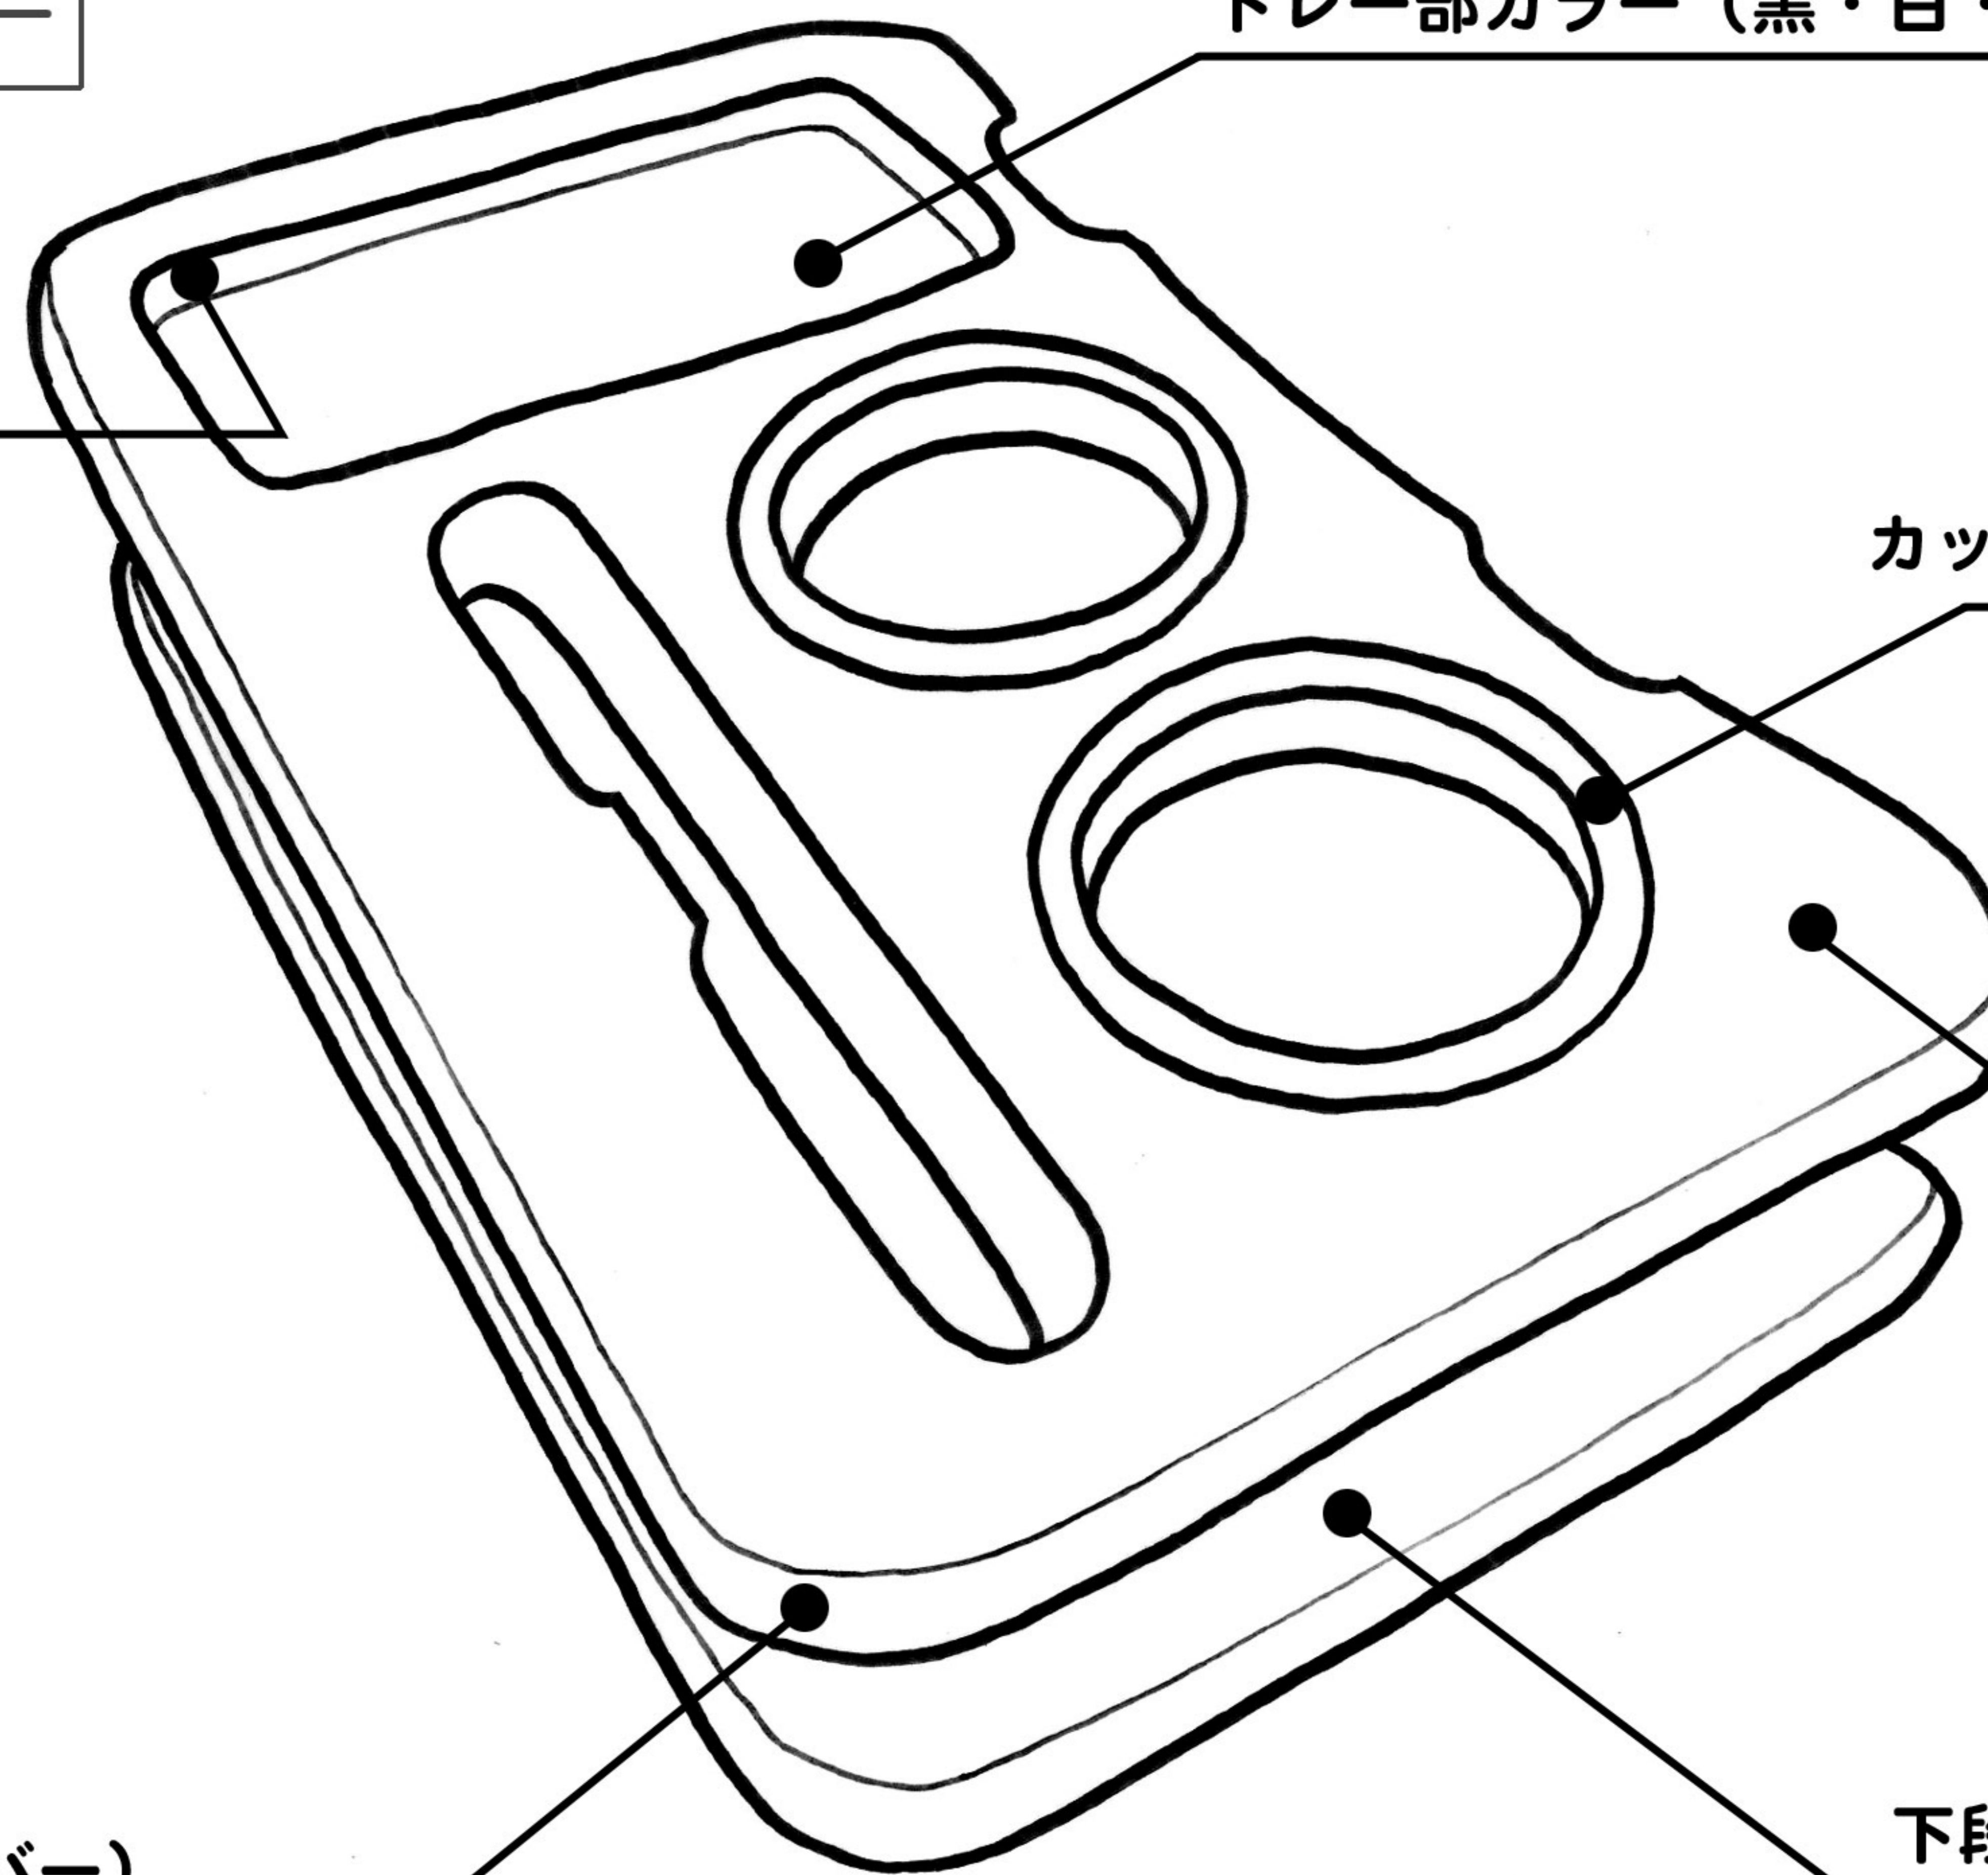

NV350/フロントカップホルダー

塗装カラー

トレイ部カラー (黒・白・赤・青)

カップリング(シルバーメッキ・ブラック)

上段カラー

モールカラー (黒・白・赤・シルバー)

下段カラー

お客様連絡先