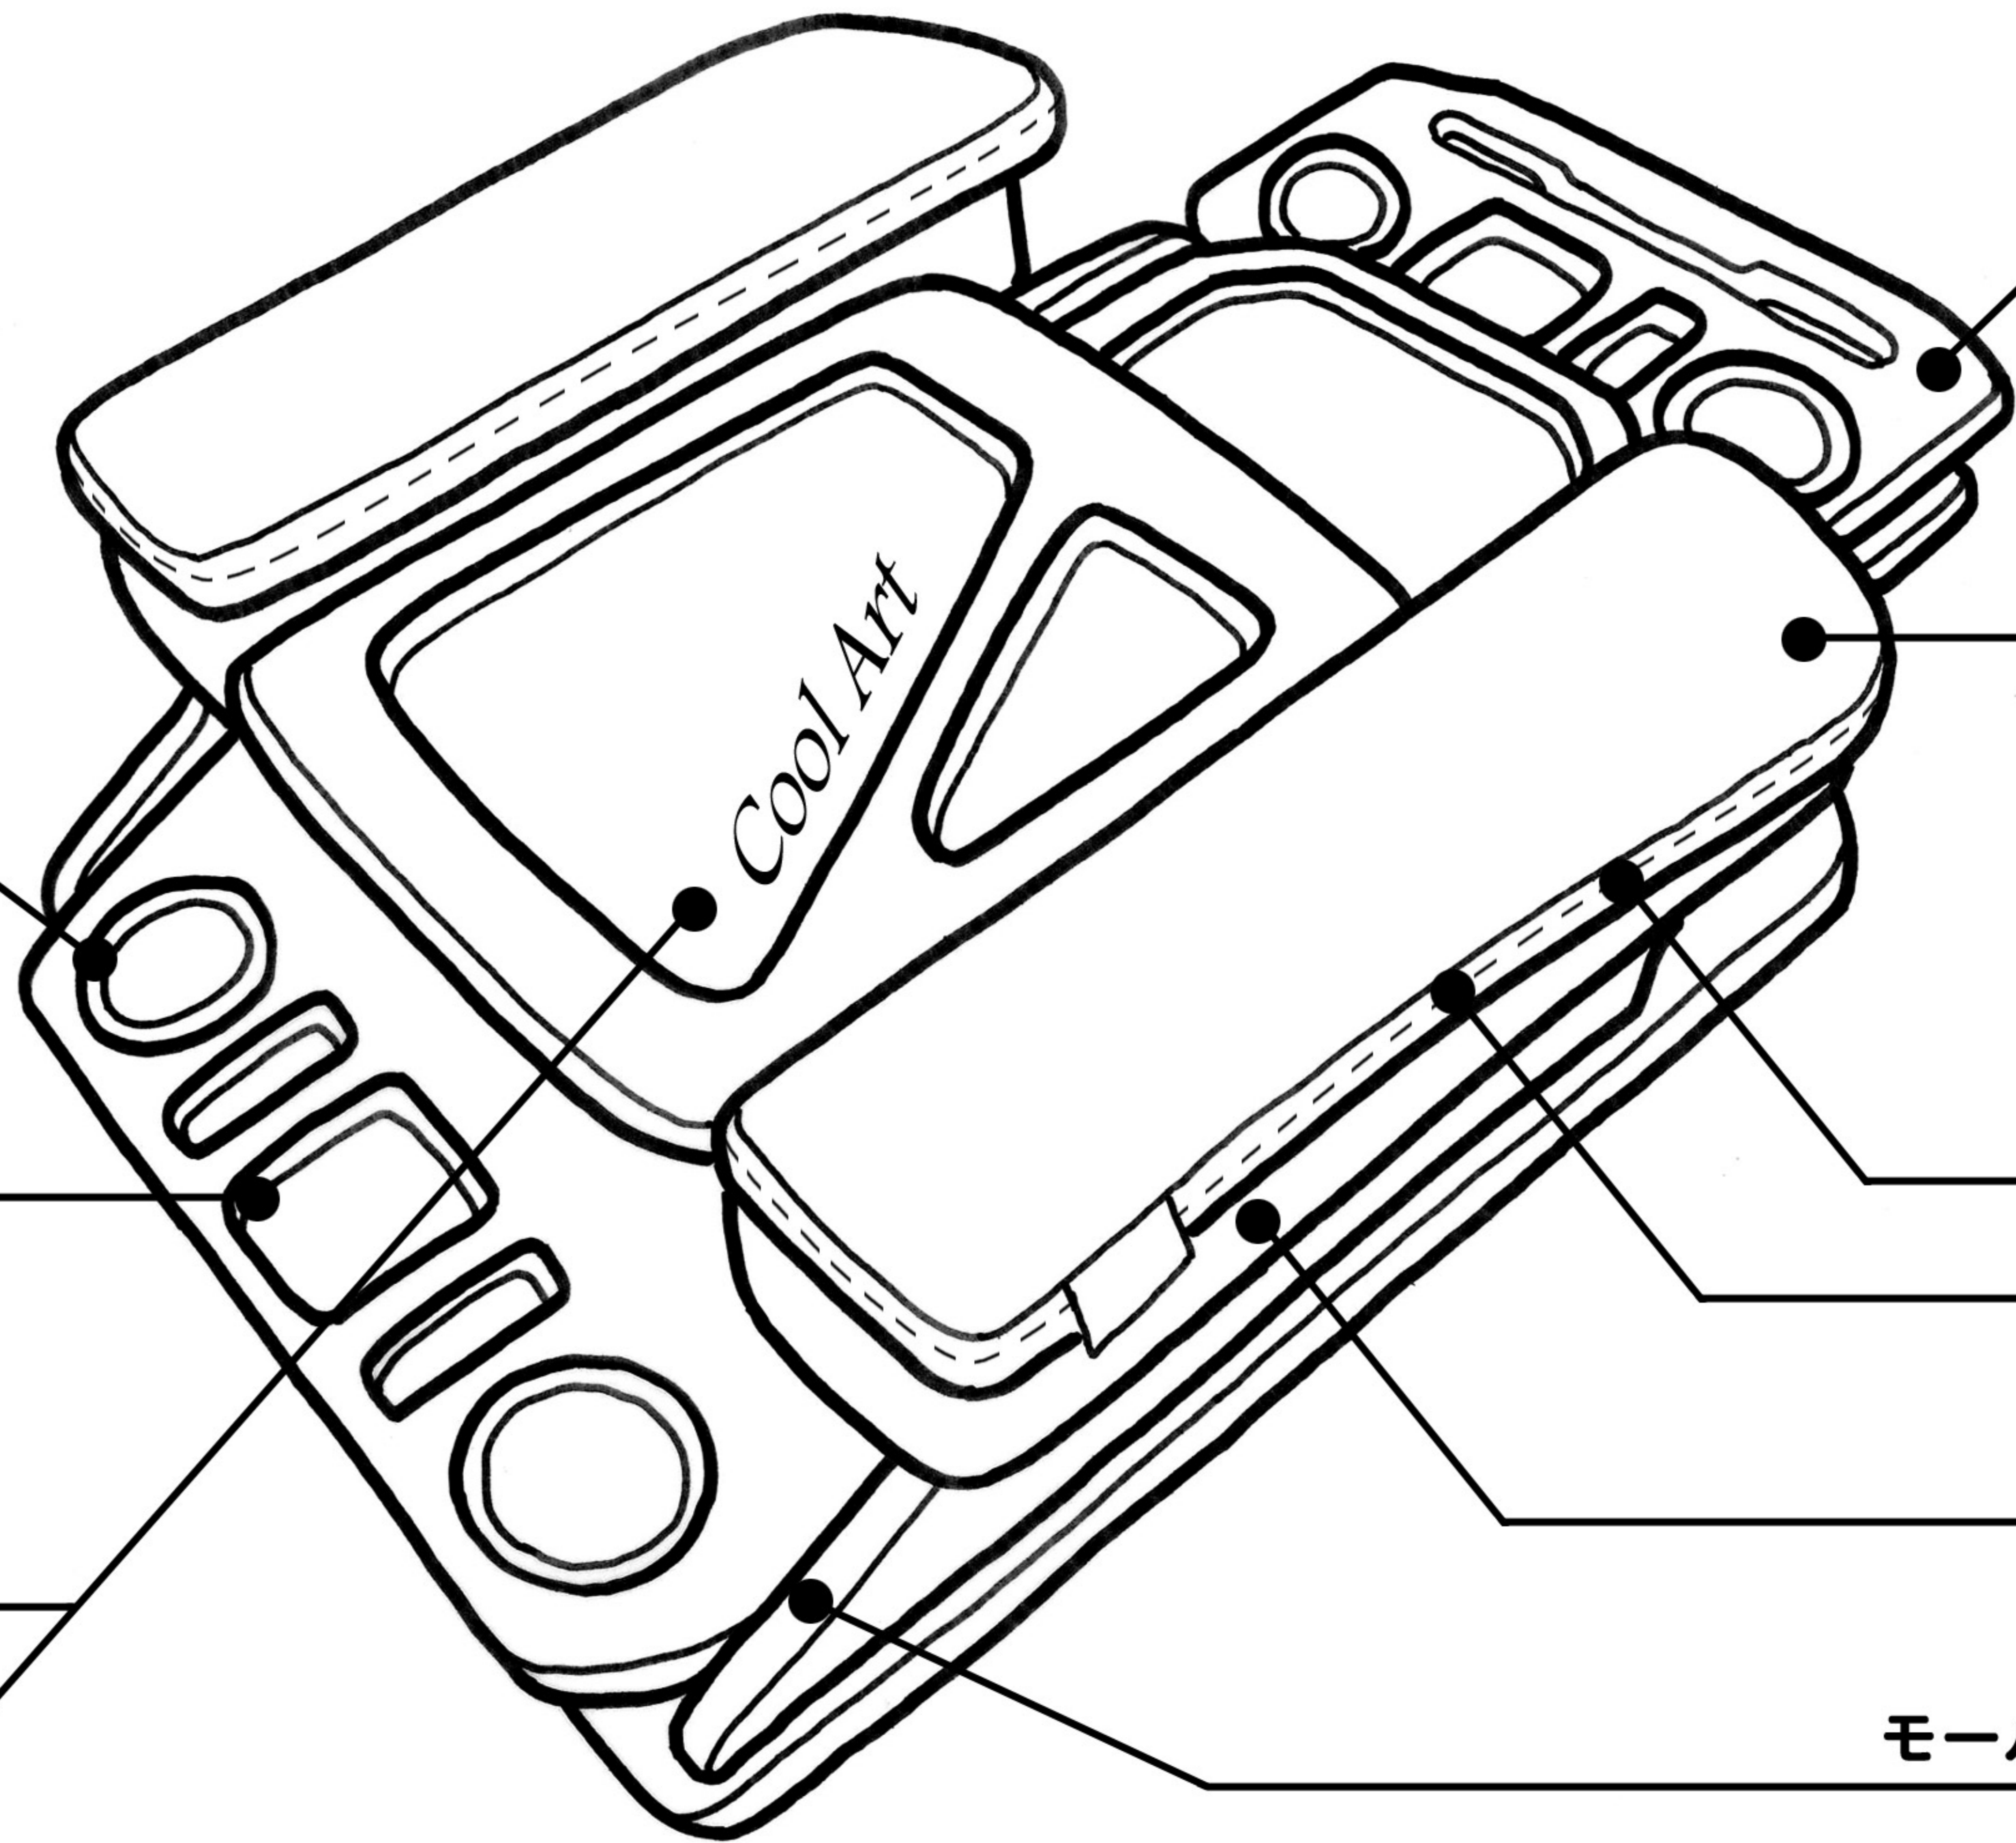

ハイエース
ワイドフロントコンソール

カップリング (シルバーメッキ・黒)

塗装カラー

レザーカラー

ロゴ刺繍カラー

カラー

レザーカラー

レザーカラー