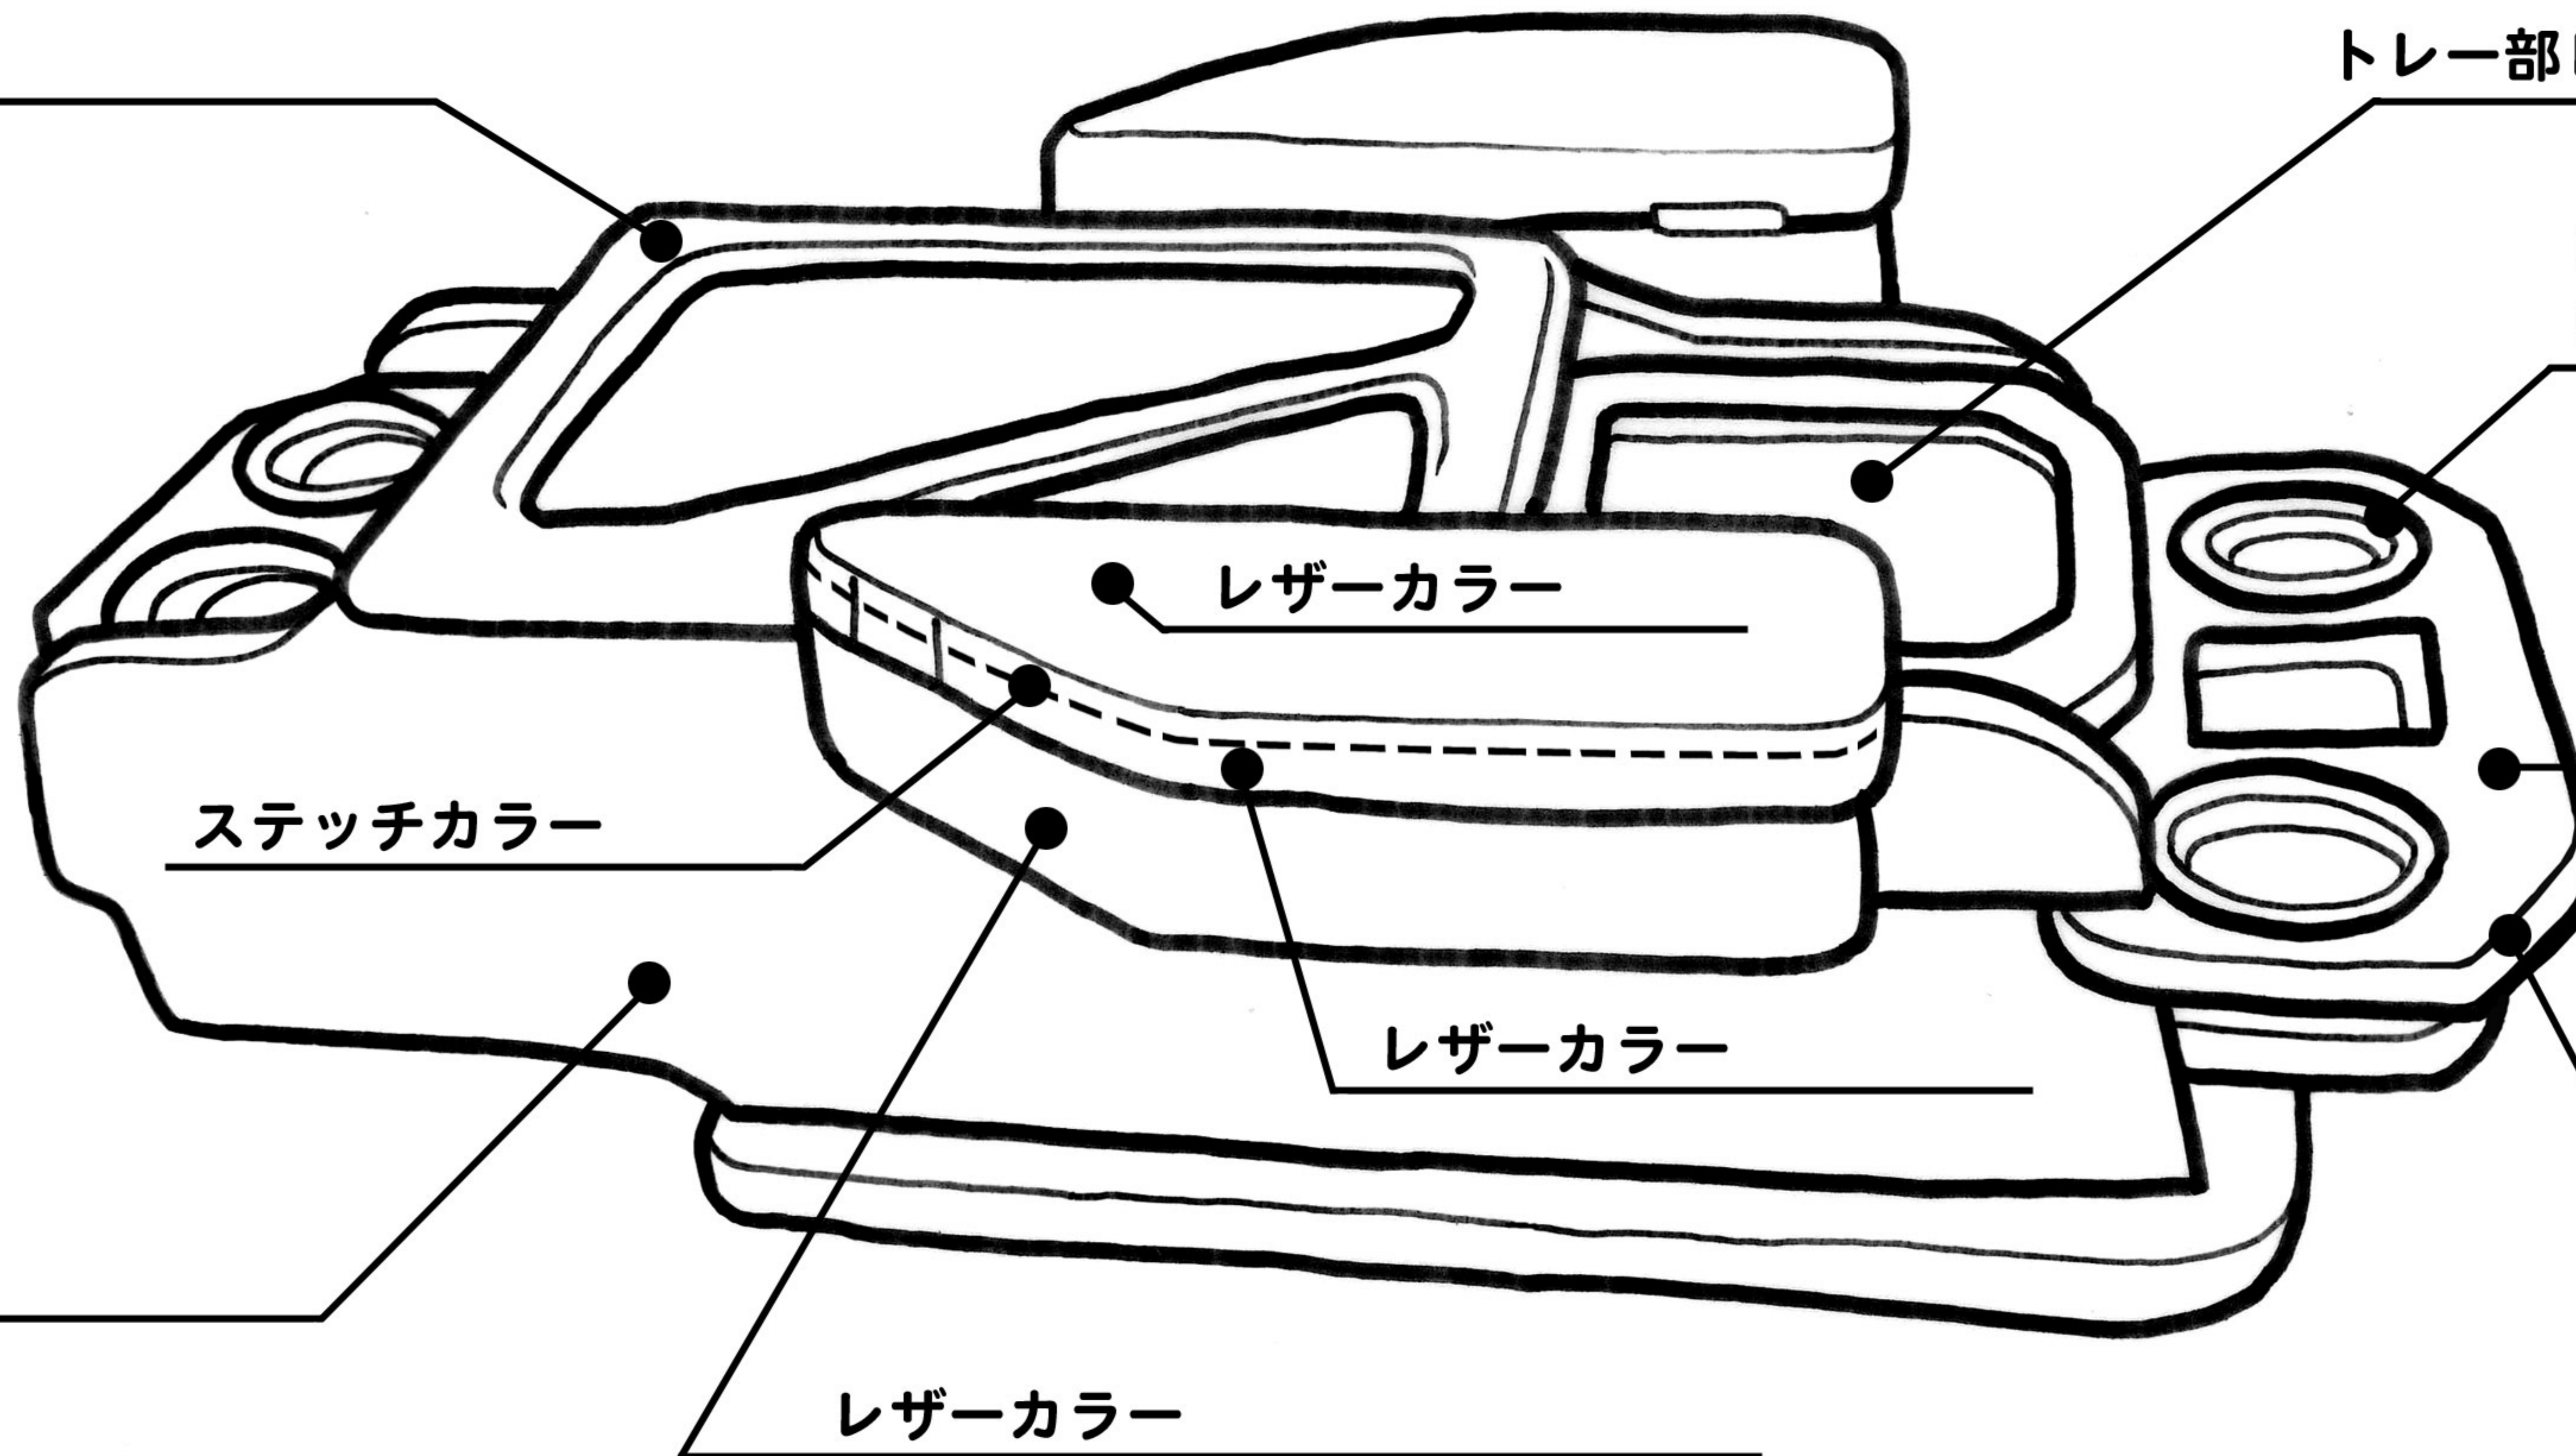

NV350/フロントコンソール
Wアームレスト

レザーカラー

トレー部レザーカラー (黒・白・赤・青)

カップリング
(シルバーメッキ・ブラック)

カラー

ステッチカラー

レザーカラー

レザーカラー